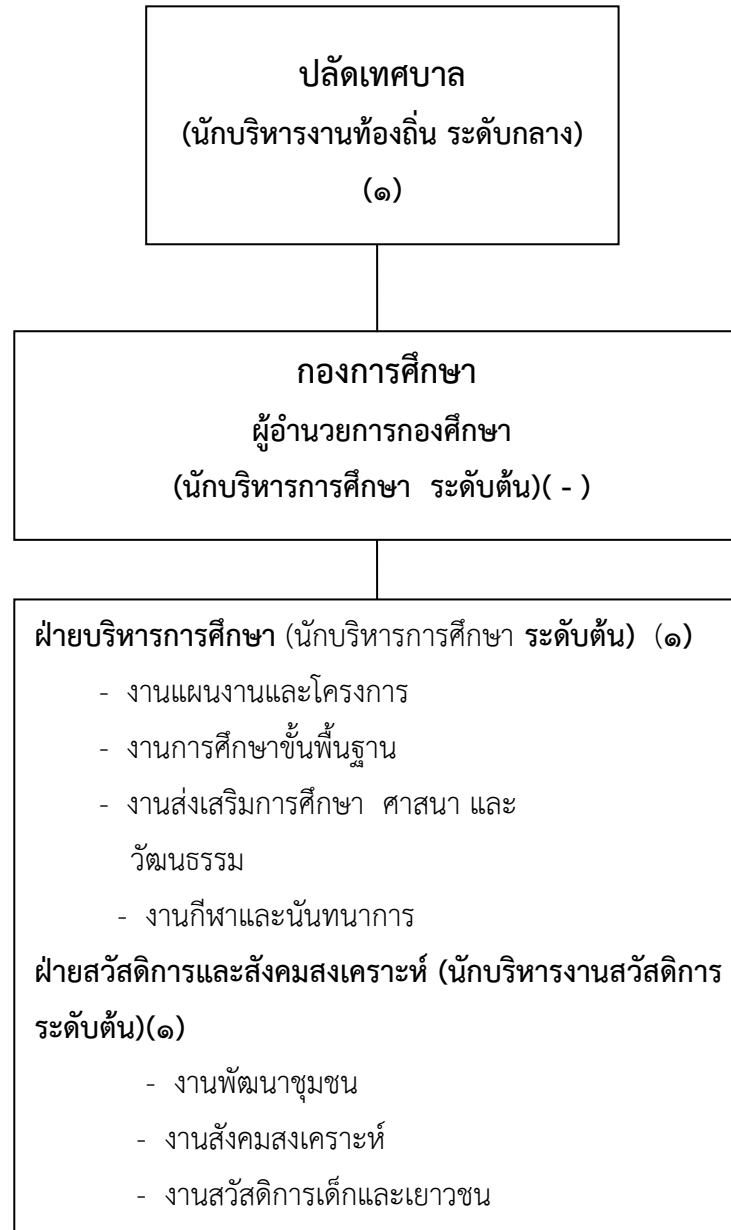

โครงสร้างส่วนราชการของเทศบาลตำบลห้วยชัยพัฒนา

โครงสร้างของสำนักปลัดเทศบาลตำบล

โครงสร้างกองคลัง

โครงสร้างกองช่าง

โครงสร้างกองการศึกษา

โครงสร้างกองสาธารณสุขและสิ่งแวดล้อม