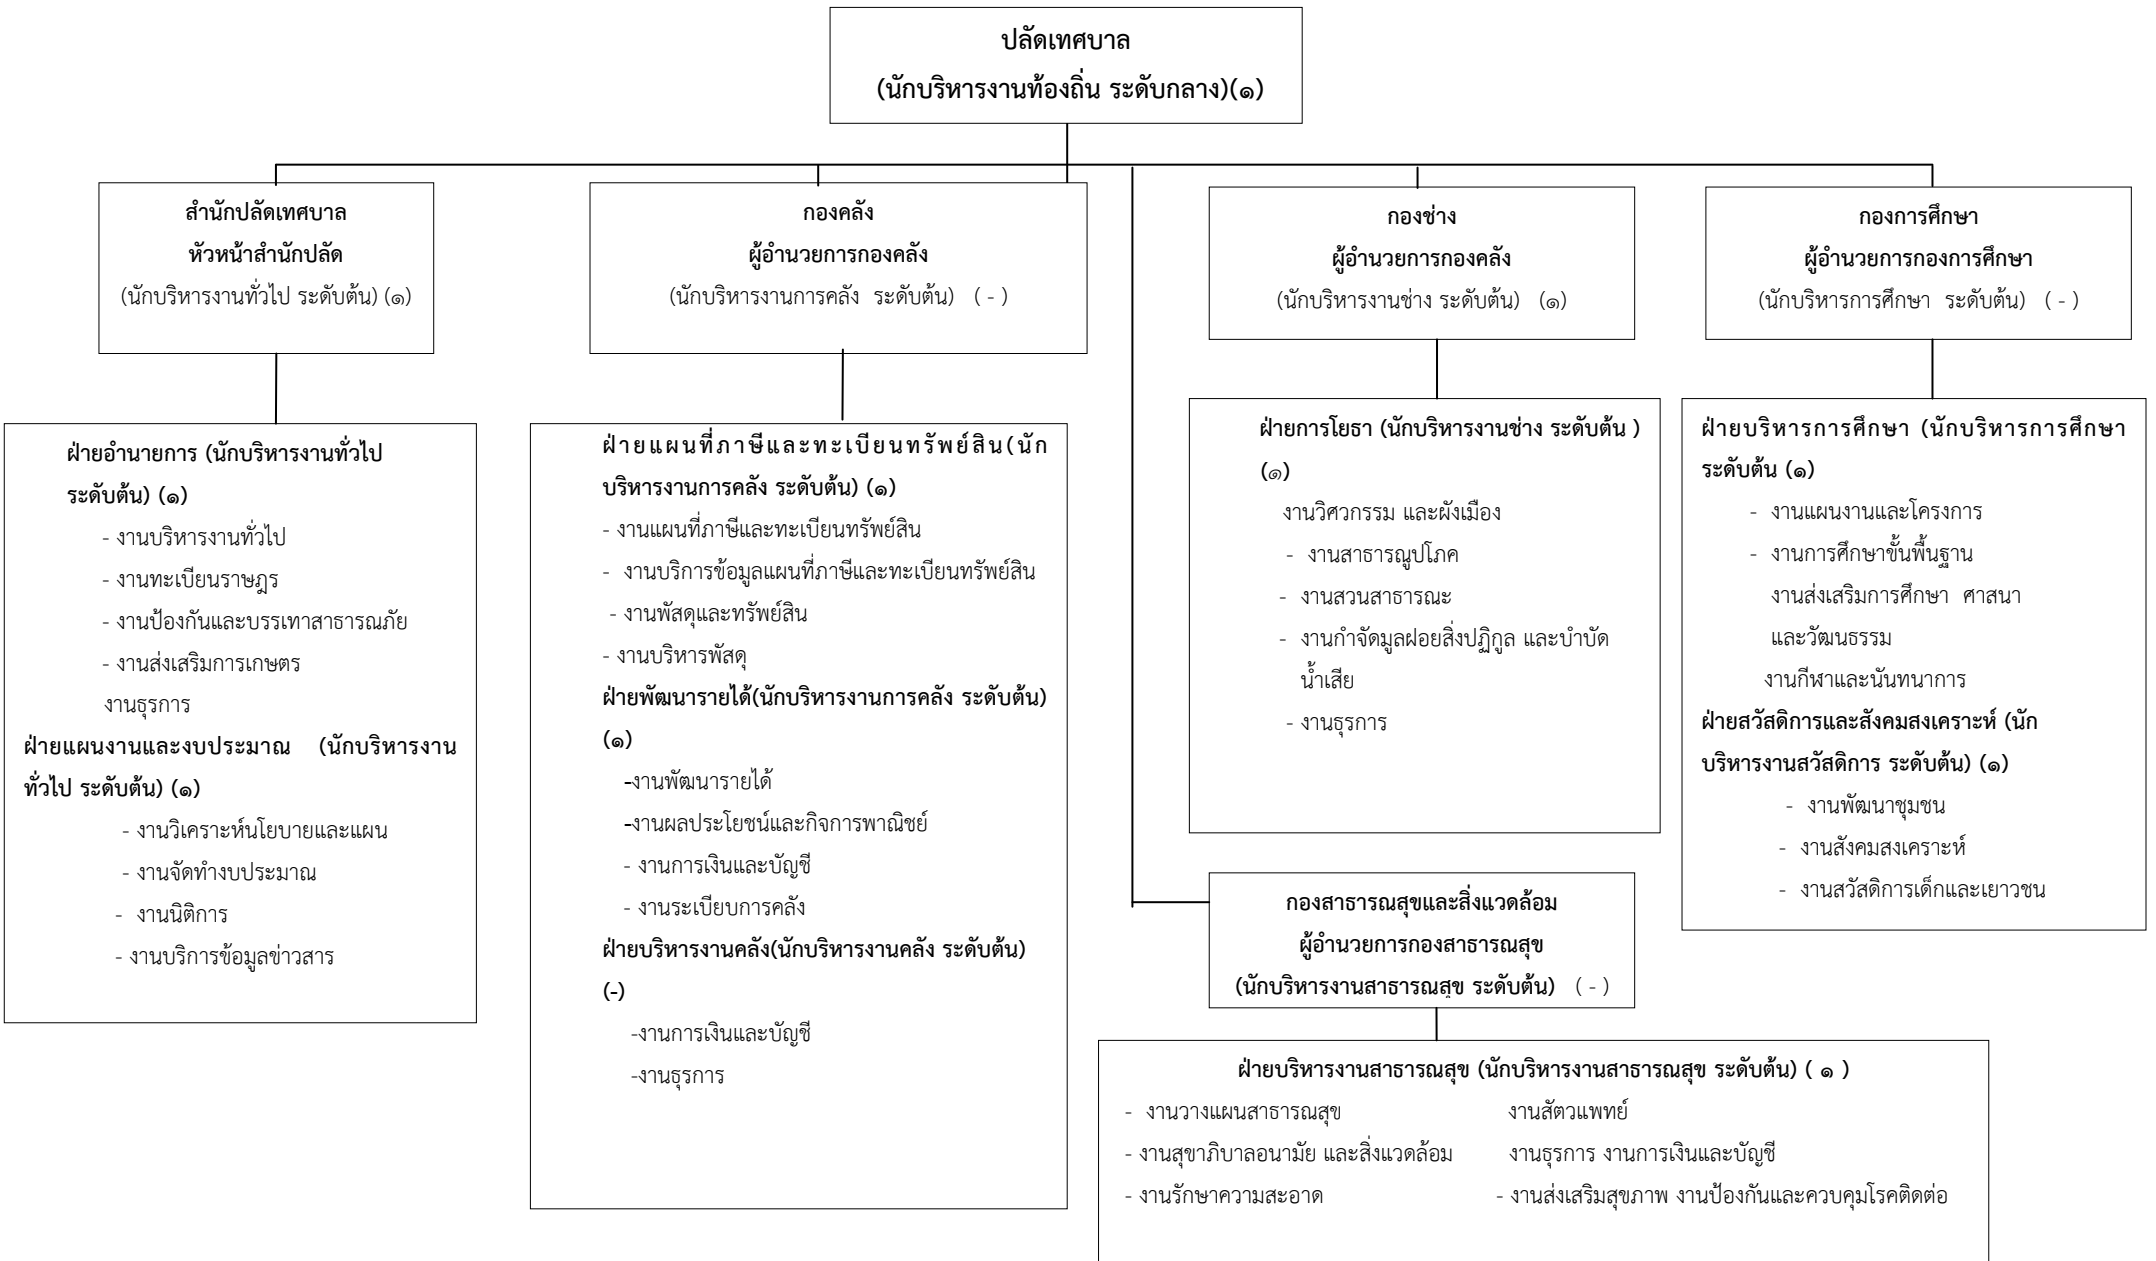

โครงสร้างส่วนราชการของเทศบาลตำบลห้วยชัยพัฒนา

โครงสร้างของสำนักปลัดเทศบาลตำบล

โครงสร้างกองคลัง

โครงสร้างกองช่าง

โครงสร้างกองการศึกษา

โครงสร้างกองสาธารณสุขและสิ่งแวดล้อม