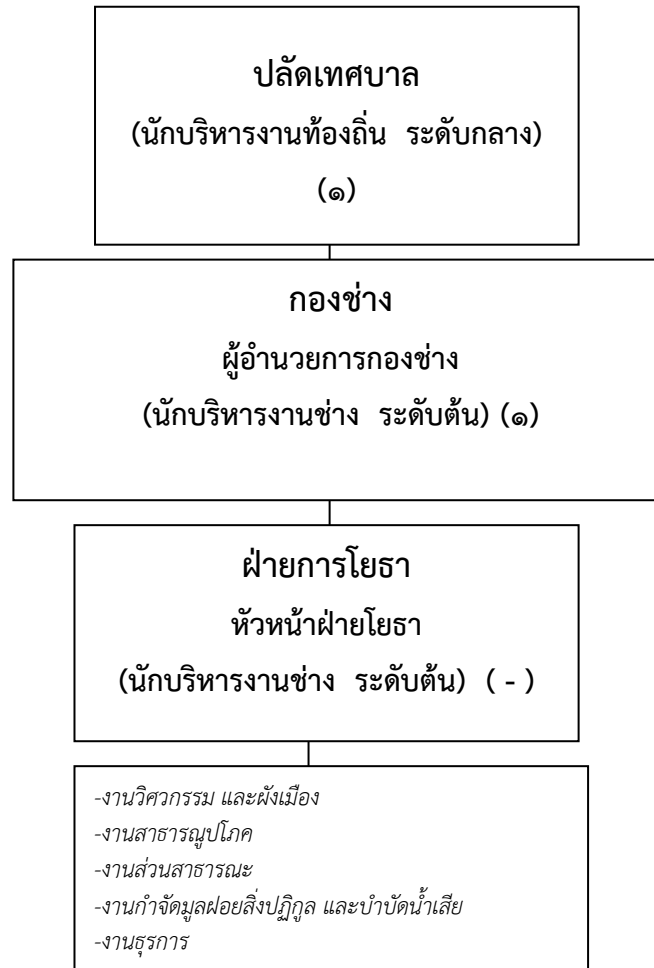

โครงสร้างส่วนราชการของเทศบาลตำบลห้วยชัยพัฒนา

โครงสร้างของสำนักปลัดเทศบาลตำบล

โครงสร้างกองคลัง

โครงสร้างกองช่าง

โครงสร้างกองการศึกษา

โครงสร้างกองสาธารณสุขและสิ่งแวดล้อม