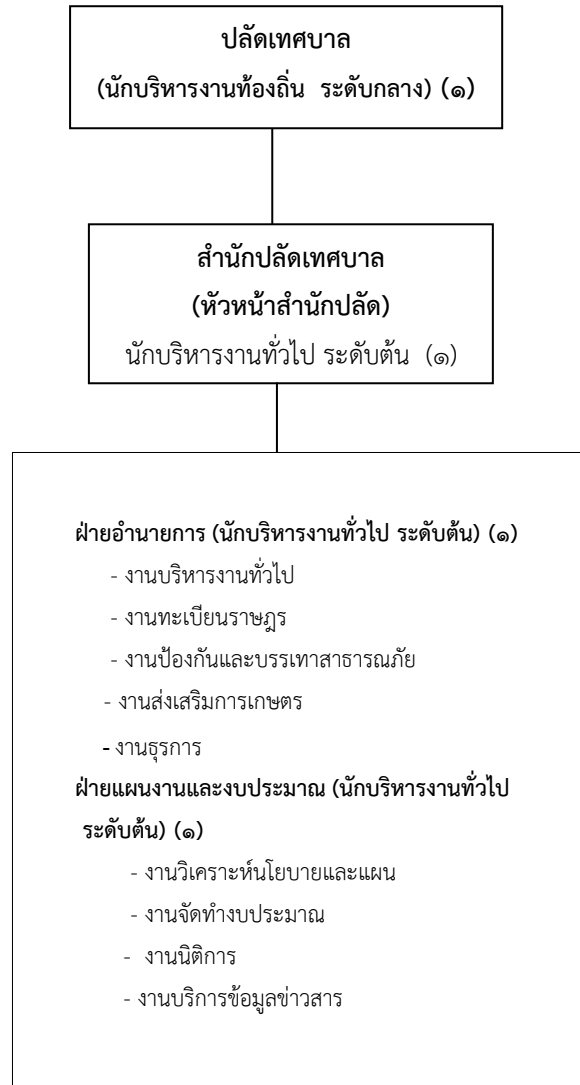

โครงสร้างส่วนราชการของเทศบาลตำบลห้วยชัยพัฒนา

โครงสร้างของสำนักปลัดเทศบาลตำบล

โครงสร้างกองคลัง

โครงสร้างกองช่าง

โครงสร้างกองการศึกษา

โครงสร้างกองสาธารณสุขและสิ่งแวดล้อม