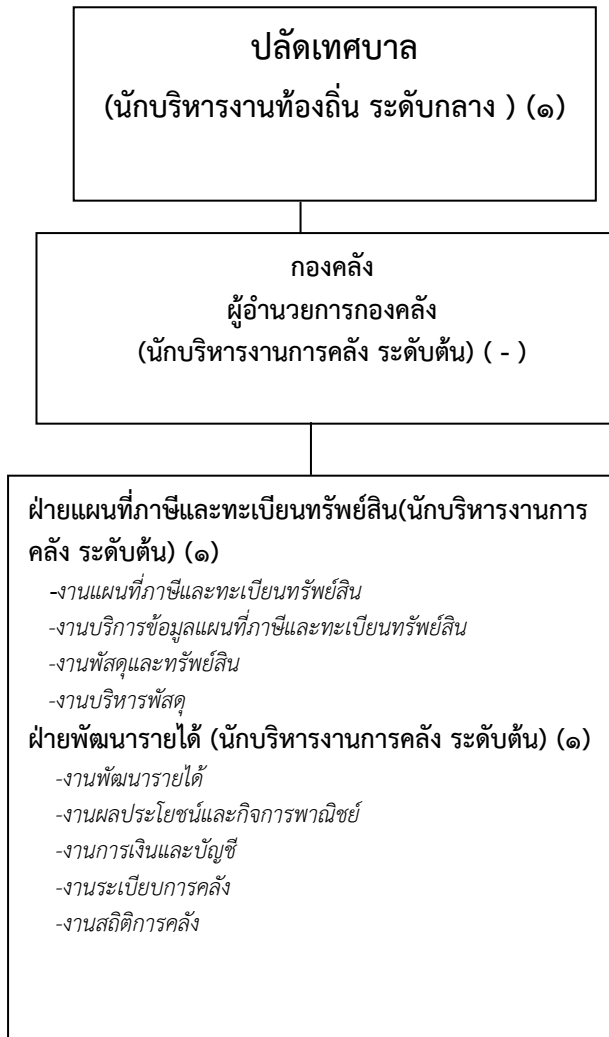

โครงสร้างส่วนราชการของเทศบาลตำบลห้วยชัยพัฒนา

โครงสร้างของสำนักปลัดเทศบาลตำบล

โครงสร้างกองคลัง

โครงสร้างกองช่าง

โครงสร้างกองการศึกษา

โครงสร้างกองสาธารณสุขและสิ่งแวดล้อม